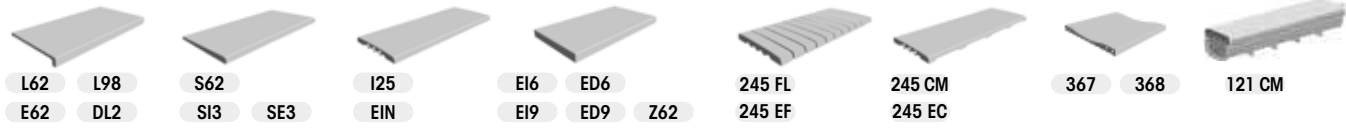

# Alma

199 Anti-slip  
19,4 x 97,9 x 1

199 Liso  
19,4 x 97,9 x 1

**Alma Pure**  
453 N / 453 A

**Alma Honey**  
451 N / 451 A

**Alma Forest**

450 N / 450 A

**Alma Mist**