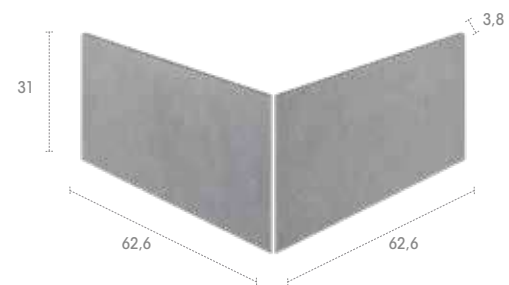

Iconic  
Mistry  
Pietro  
Serena  
Trésor

**IJ6** 31 x 31 x 31

Iconic  
Mistry  
Pietro  
Serena  
Trésor

**EJ6** 62,6 x 62,6 x 31

Iconic  
Mistry  
Pietro  
Serena  
Trésor

Iconic Grey

**J62 62,6 x 31 x 3,8**

Iconic  
Mistry  
Pietro  
Serena  
Trésor

**IJ6 31 x 31 x 31**

Iconic  
Mistry  
Pietro  
Serena  
Trésor

**EJ6 62,6 x 62,6 x 31**

Iconic  
Mistry  
Pietro  
Serena  
Trésor

Iconic White & Iconic Dark

Iconic Dark