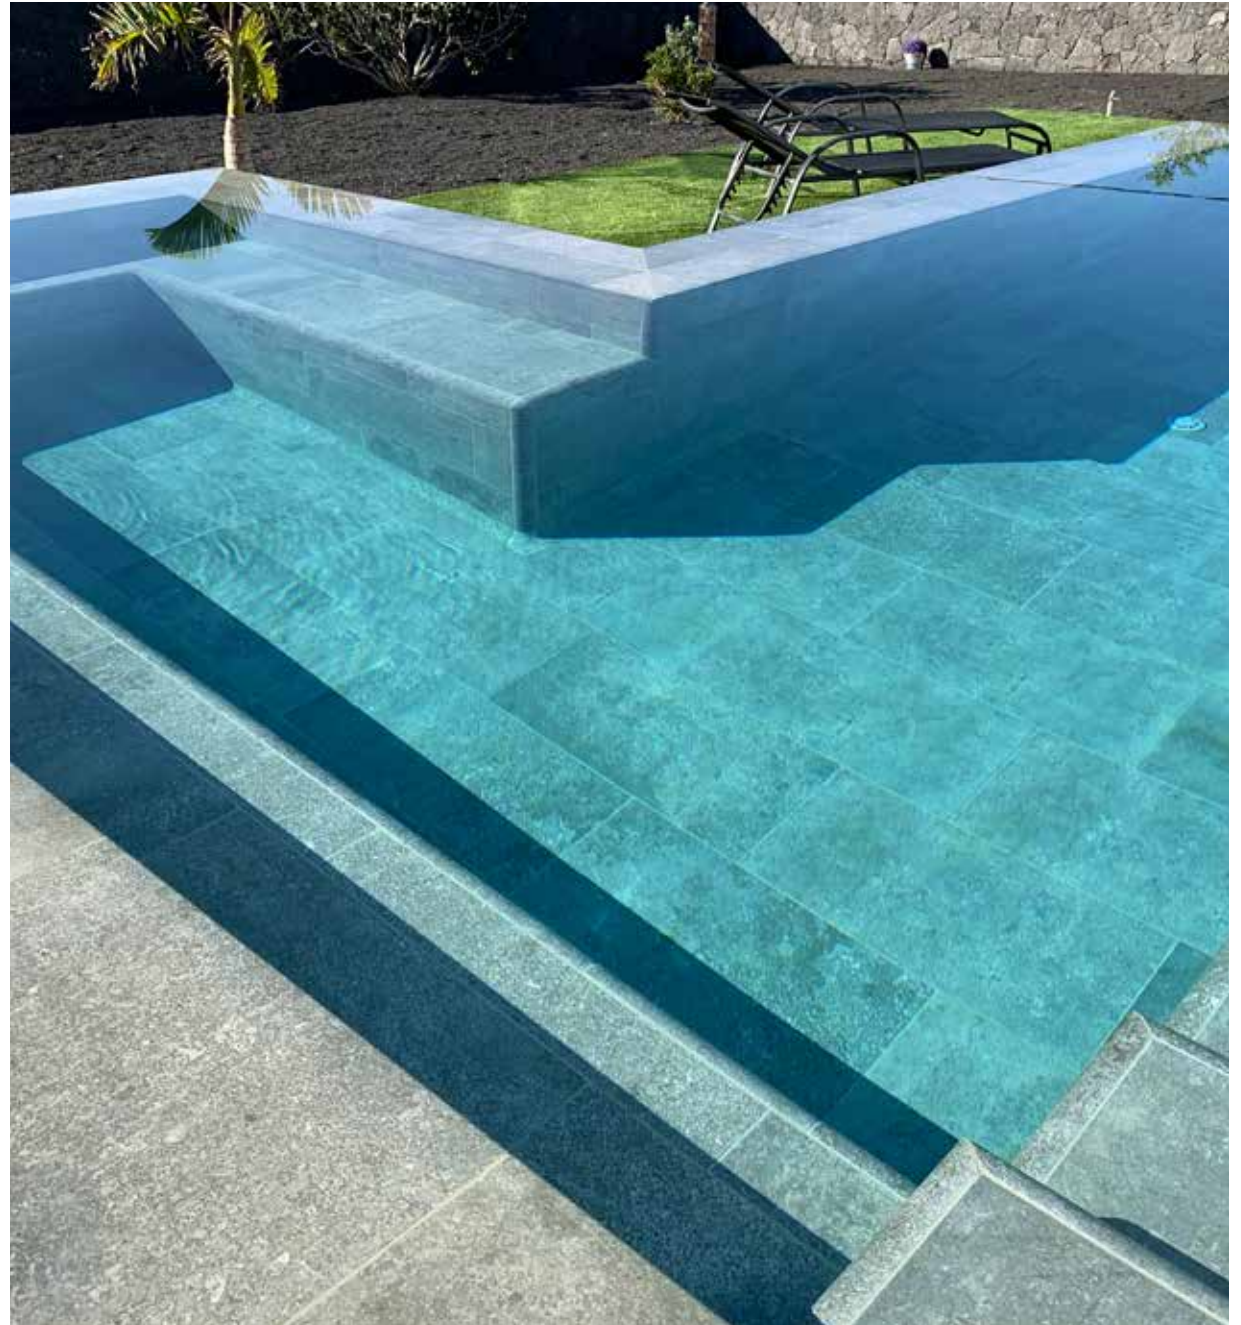

E62

183

115

**Mistry Blue Stone**

- 31 x 62,6 x 0,9
- L62
- E62
- 183
- 115

Mystery Blue Stone

31 x 62,6 x 0,9

L62