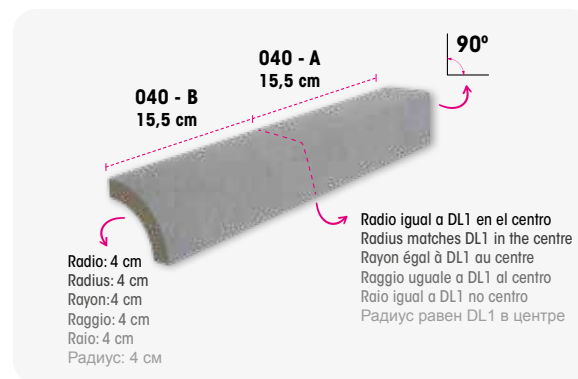

En estas dos referencias uno de los extremos acaba en un ángulo recto de 90° mientras que el otro acaba en una curva con un radio de 4 cm.

These two references have a curve with a 4-cm radius on one end and a 90° angle on the other end.

Ces deux références se terminent à l'un des extrémités par un angle droit de 90°, et à l'autre extrémité par une courbure d'un rayon de 4 cm.

In questi due riferimenti uno degli estremi finisce in angolo retto di 90°, mentre l'altro finisce in una curva con un raggio di 4 cm.

Nestas duas referências, um dos extremos termina num ângulo reto de 90°, enquanto que o outro termina numa curva com um raio de 4 cm.

У этих двух деталей на одном конце прямой угол 90°, а на другом - кривая с радиусом 4 см.