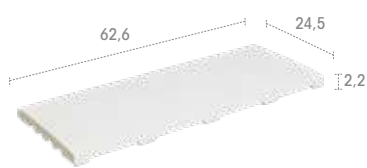

Alma
Iconic
Mystery
Pietro
Serena
Stela
Trésor