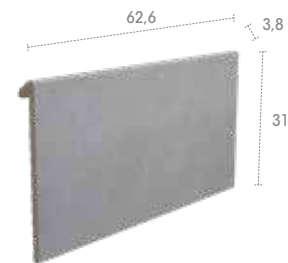

Iconic  
Mistry  
Pietro  
Serena  
Trésor

**IJ6** 31 x 31 x 31

Iconic  
Mistry  
Pietro  
Serena  
Trésor

**EJ6** 62,6 x 62,6 x 31

Iconic  
Mistry  
Pietro  
Serena  
Trésor

Iconic Grey

**J62 62,6 x 31 x 3,8**

Iconic  
Mistry  
Pietro  
Serena  
Trésor

**IJ6 31 x 31 x 31**

Iconic  
Mistry  
Pietro  
Serena  
Trésor

**EJ6 62,6 x 62,6 x 31**

Iconic  
Mistry  
Pietro  
Serena  
Trésor

Iconic White & Iconic Dark

Iconic Dark