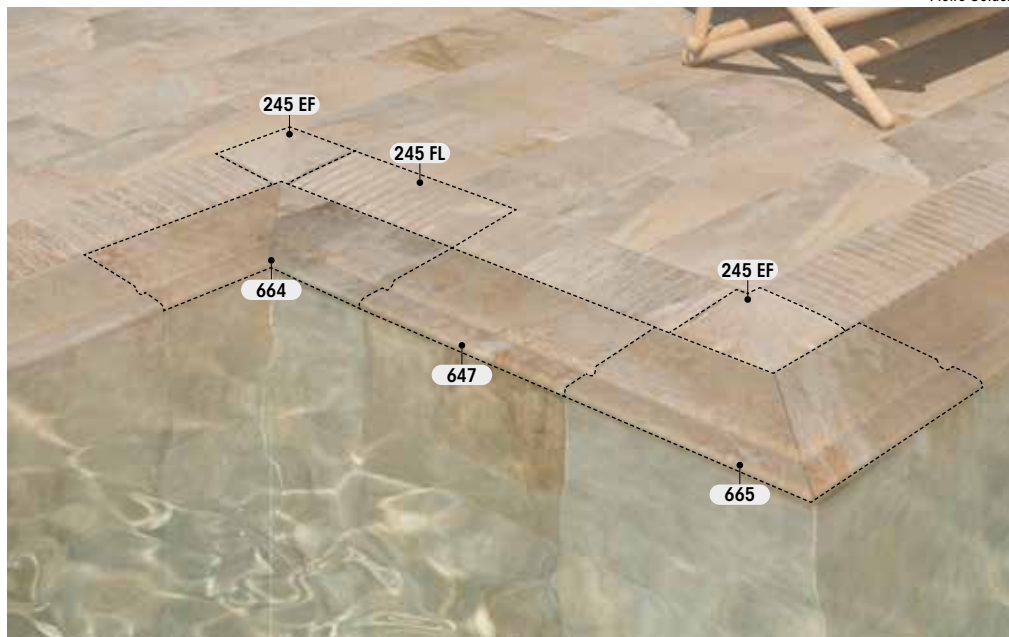

EIN 62,6 x 62,6 x 2,2

Alma  
Iconic  
Mystery  
Pietro  
Serena  
Stela  
Trésor

Pietro Golden

Pietro Grey & Pietro White

**245 FL 49,5 x 24,5 x 2,2**

Alma  
Iconic  
Mistry  
Pietro  
Serena  
Stela  
Trésor