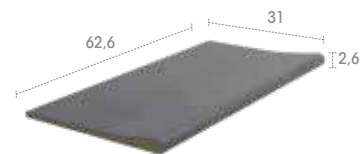

Iconic Grey & Iconic White

**L62 62,6 x 31,7 x 3,8**

Alma  
Iconic  
Mistry  
Pietro  
Serena  
Stela  
Trésor

**L98 97,9 x 31,7 x 3,8**

Alma  
Iconic  
Mistry  
Pietro  
Stela

**E62 62,6 x 62,6 x 3,8**

Alma  
Iconic  
Mistry  
Pietro  
Serena  
Stela  
Trésor

Mistry Blue Stone

**DL1 31,7 x 31,7 x 3,8**

Iconic  
Mistry  
Pietro  
Serena  
Trésor

**DL2 31,7 x 31,7 x 3,8**

Alma  
Iconic  
Mistry  
Pietro  
Serena  
Stela  
Trésor

Iconic Dark & Iconic White

**S62 62,6 x 31 x 2,6**

Alma  
Iconic  
Mistry  
Pietro  
Serena  
Stela

**SI3 46 x 46 x 2,6**

Alma  
Iconic  
Mistry  
Pietro  
Serena  
Stela

**SE3 31 x 31 x 2,6**

Alma  
Iconic  
Mistry  
Pietro  
Serena  
Stela

Mistry Grey

**647** 62,6 x 31 x 2,6