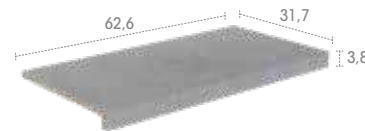

L62 62,6 x 31,7 x 3,8

Alma
Iconic
Mistry
Pietro
Serena
Stela
Trésor