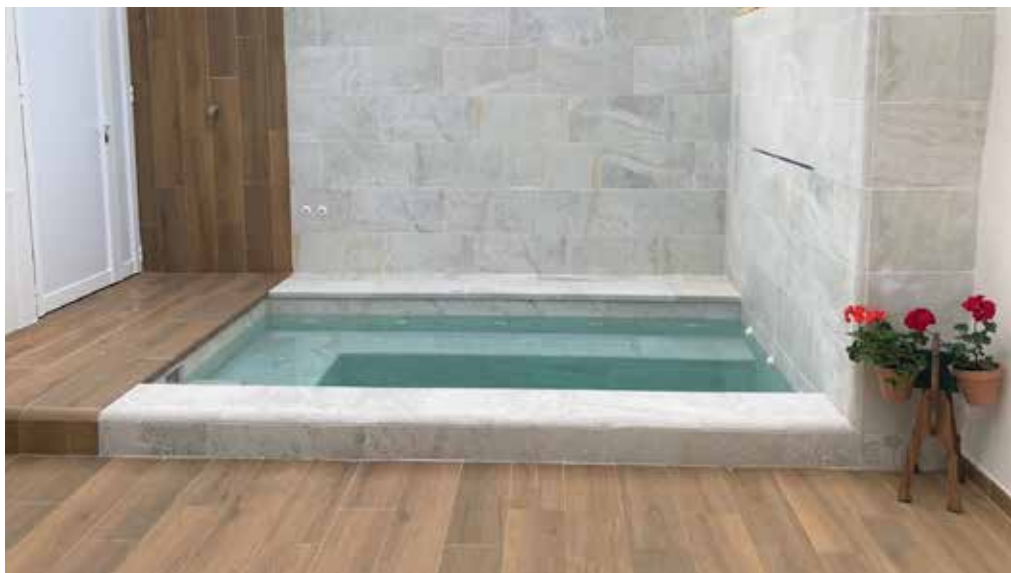

Alma

199 Anti-slip
19,4 x 97,9 x 1

199 Liso
19,4 x 97,9 x 1