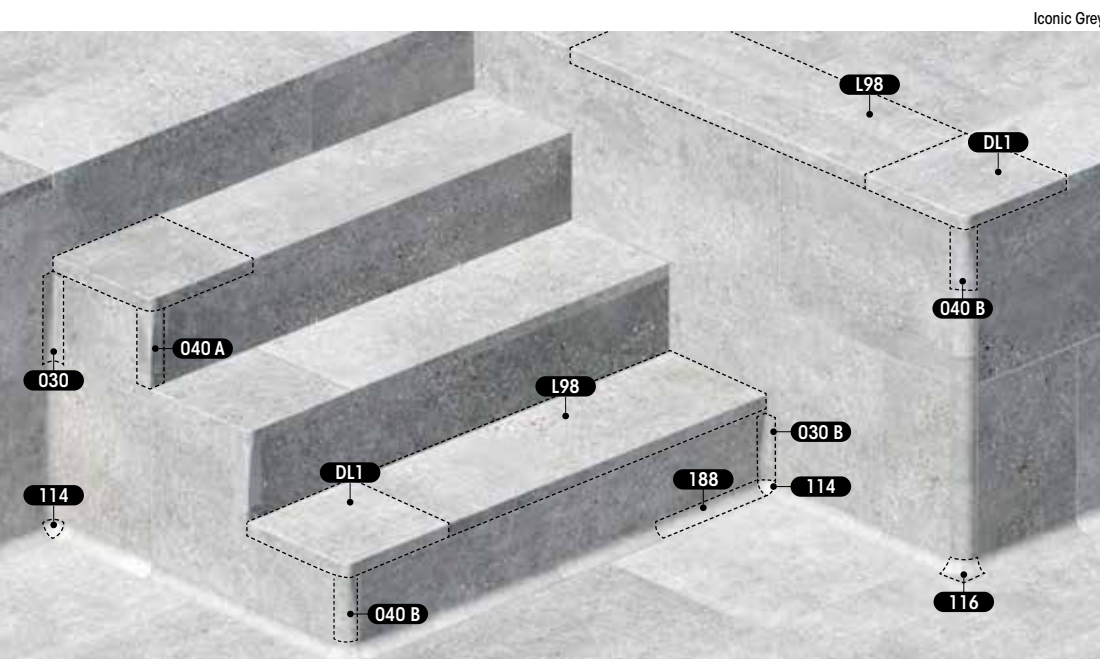

**245 EF 26,6 x 26,6 x 2,2**

Alma  
Iconic  
Mistry  
Pietro  
Serena  
Stela  
Trésor

**245 CM 62,6 x 24,5 x 2,2**

Alma  
Iconic  
Mistry  
Pietro  
Serena  
Stela  
Trésor

**245 EC 62,6 x 62,6 x 2,2**

Alma  
Iconic  
Mistry  
Pietro  
Serena  
Stela  
Trésor