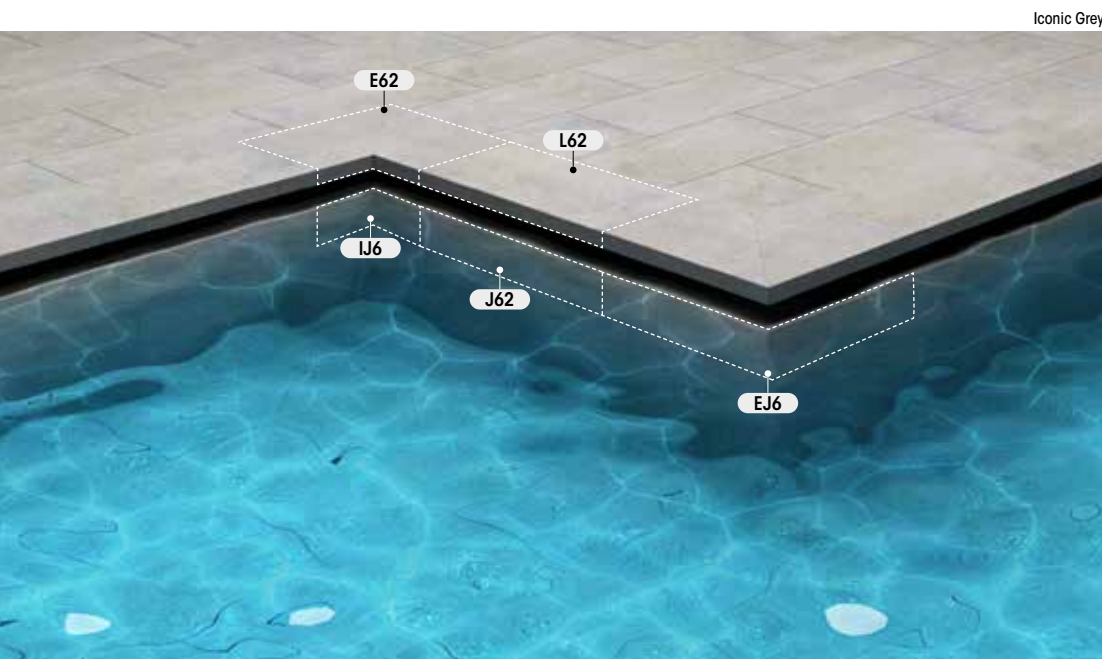

Iconic  
Mistry  
Pietro  
Serena  
Trésor

**IJ6** 31 x 31 x 31

Iconic  
Mistry  
Pietro  
Serena  
Trésor

**EJ6** 62,6 x 62,6 x 31

Iconic  
Mistry  
Pietro  
Serena  
Trésor

Iconic Grey

**J62 62,6 x 31 x 3,8**