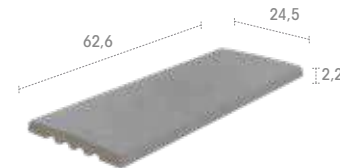

Iconic  
Mistry  
Pietro  
Serena  
Trésor

**IJ6 31 x 31 x 31**

Iconic  
Mistry  
Pietro  
Serena  
Trésor

**EJ6 62,6 x 62,6 x 31**

Iconic  
Mistry  
Pietro  
Serena  
Trésor

Iconic White & Iconic Dark

Iconic Dark

245 CM 62,6 x 24,5 x 2,2

Alma  
Iconic  
Mystery  
Pietro  
Serena  
Stela  
Trésor

125 62,6 x 24,5 x 2,2

Alma  
Iconic  
Mystery  
Pietro  
Serena  
Stela  
Trésor

125 62,6 x 24,5 x 2,2

Alma  
Iconic  
Mystery  
Pietro  
Serena  
Stela  
Trésor

EIN 62,6 x 62,6 x 2,2

Alma  
Iconic  
Mystery  
Pietro  
Serena  
Stela  
Trésor

Pietro Golden

Pietro Grey & Pietro White

**245 FL 49,5 x 24,5 x 2,2**

Alma  
Iconic  
Mistry  
Pietro  
Serena  
Stela  
Trésor