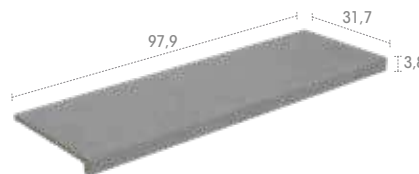

Iconic Grey & Iconic White

**L62 62,6 x 31,7 x 3,8**

Alma  
Iconic  
Mistry  
Pietro  
Serena  
Stela  
Trésor

**L98 97,9 x 31,7 x 3,8**

Alma  
Iconic  
Mistry  
Pietro  
Stela

**E62 62,6 x 62,6 x 3,8**

Alma  
Iconic  
Mistry  
Pietro  
Serena  
Stela  
Trésor