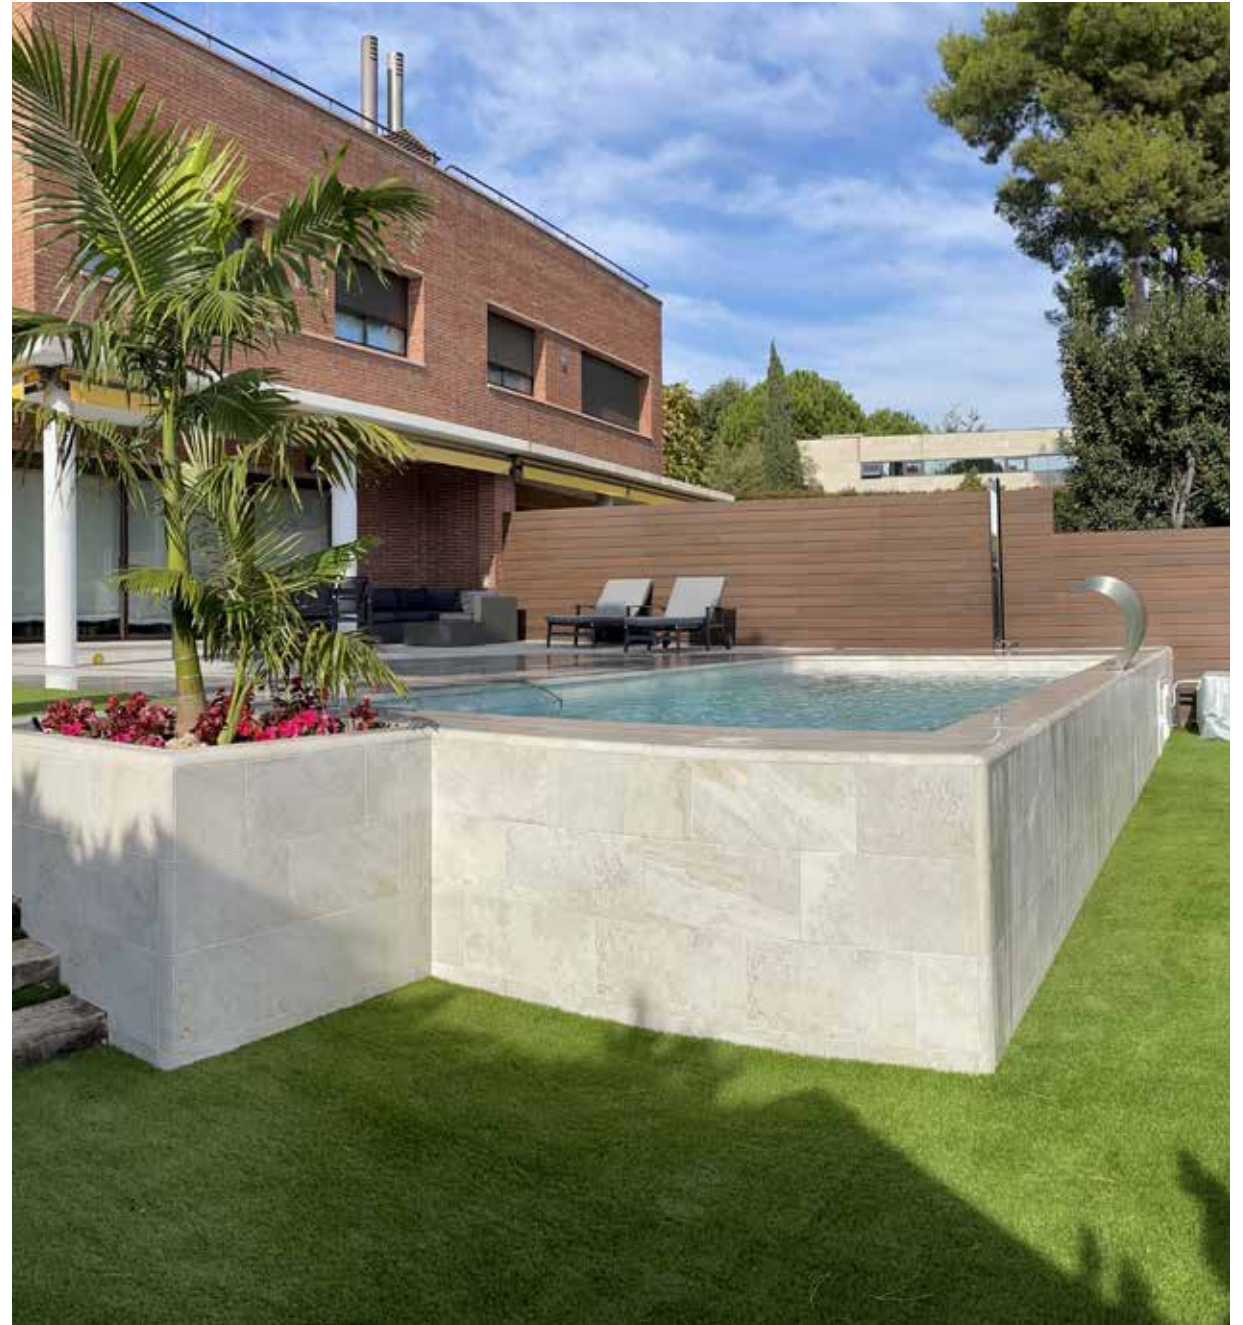

Pietro White 31 x 62,6 x 0,9 L62 121 CM 183 115