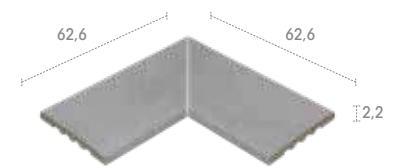

Iconic  
Mistry  
Pietro  
Serena  
Trésor

**IJ6 31 x 31 x 31**

Iconic  
Mistry  
Pietro  
Serena  
Trésor

**EJ6 62,6 x 62,6 x 31**

Iconic  
Mistry  
Pietro  
Serena  
Trésor

Iconic White & Iconic Dark

Iconic Dark

245 CM 62,6 x 24,5 x 2,2

Alma  
Iconic  
Mystery  
Pietro  
Serena  
Stela  
Trésor

125 62,6 x 24,5 x 2,2

Alma  
Iconic  
Mystery  
Pietro  
Serena  
Stela  
Trésor

125 62,6 x 24,5 x 2,2

Alma  
Iconic  
Mystery  
Pietro  
Serena  
Stela  
Trésor

EIN 62,6 x 62,6 x 2,2

Alma  
Iconic  
Mystery  
Pietro  
Serena  
Stela  
Trésor

Pietro Golden

Pietro Grey & Pietro White

**245 FL 49,5 x 24,5 x 2,2**

Alma  
Iconic  
Mistry  
Pietro  
Serena  
Stela  
Trésor