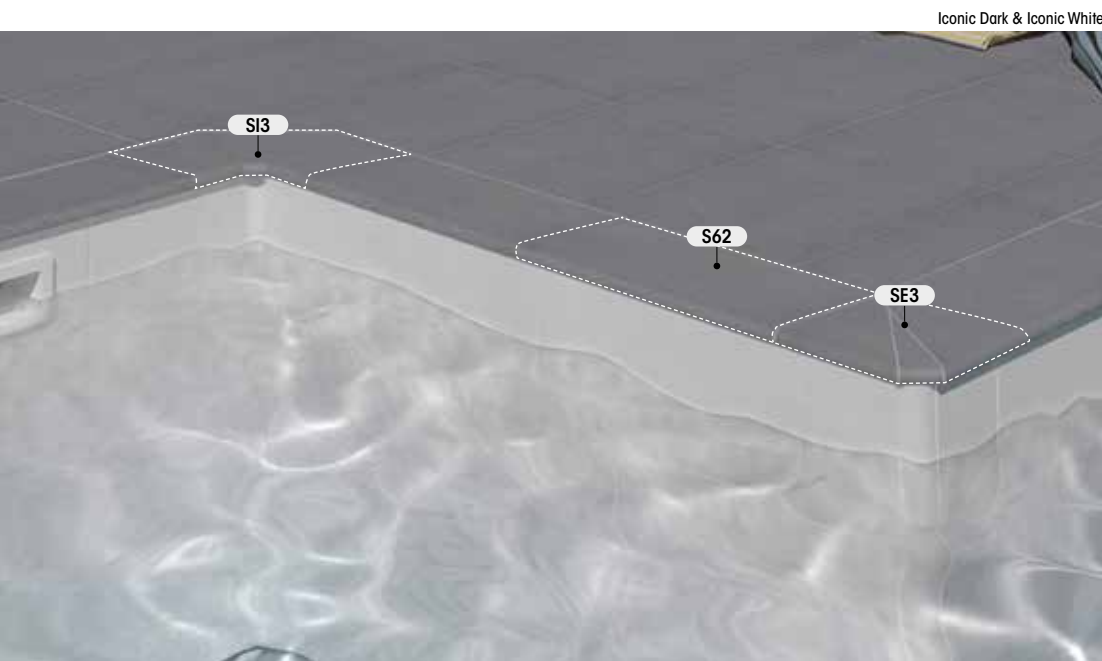

Mistry Grey

Iconic Dark & Iconic White

S62 62,6 x 31 x 2,6

Alma
Iconic
Mistry
Pietro
Serena
Stela