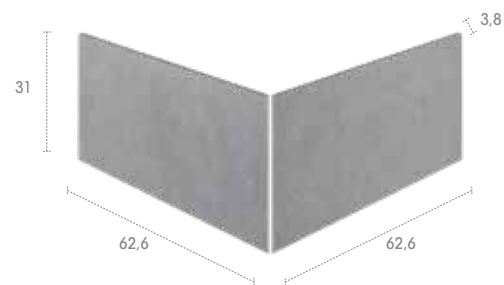

Iconic  
Mistry  
Pietro  
Serena  
Trésor

**IJ6** 31 x 31 x 31

Iconic  
Mistry  
Pietro  
Serena  
Trésor

**EJ6** 62,6 x 62,6 x 31

Iconic  
Mistry  
Pietro  
Serena  
Trésor

Iconic Grey

**J62 62,6 x 31 x 3,8**