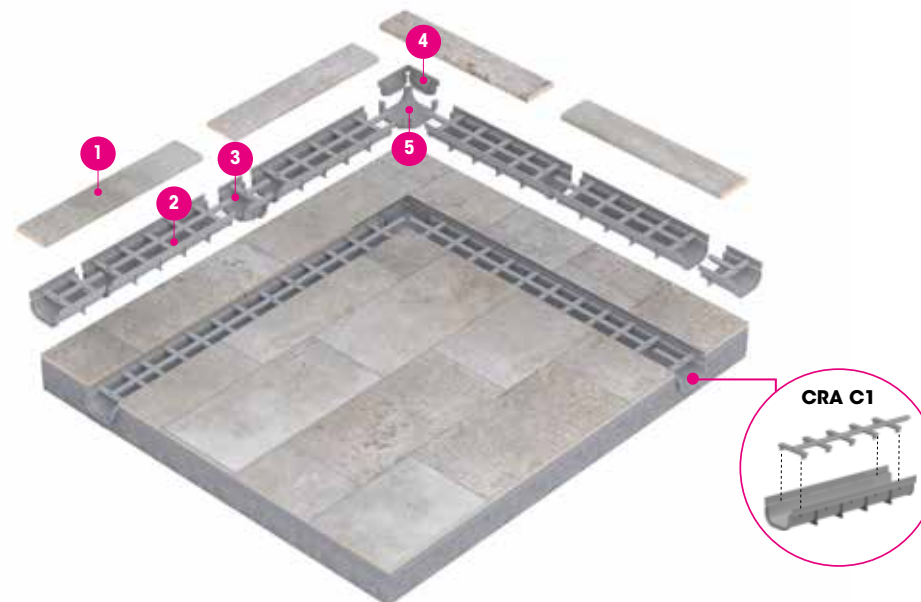

**147** 31 x 4 x 4

Iconic  
Mistry  
Pietro  
Serena  
Trésor

**114** 4 x 4

Iconic  
Mistry  
Pietro  
Serena  
Trésor

**115** 4 x 4

Iconic  
Mistry  
Pietro  
Serena  
Trésor

**116** 4 x 4

Iconic  
Mistry  
Pietro  
Serena  
Trésor

**117** 4 x 4

Iconic  
Mistry  
Pietro  
Serena  
Trésor

Pietro Golden

**121 CM 62,6 x 12,5 x 2,2**

Alma  
Iconic  
Mistery  
Pietro  
Serena  
Stela  
Trésor

121 CM Anti-Slip  
62,6 x 12,5 x 2,2

CRA C1  
50 x 13 x 7,5