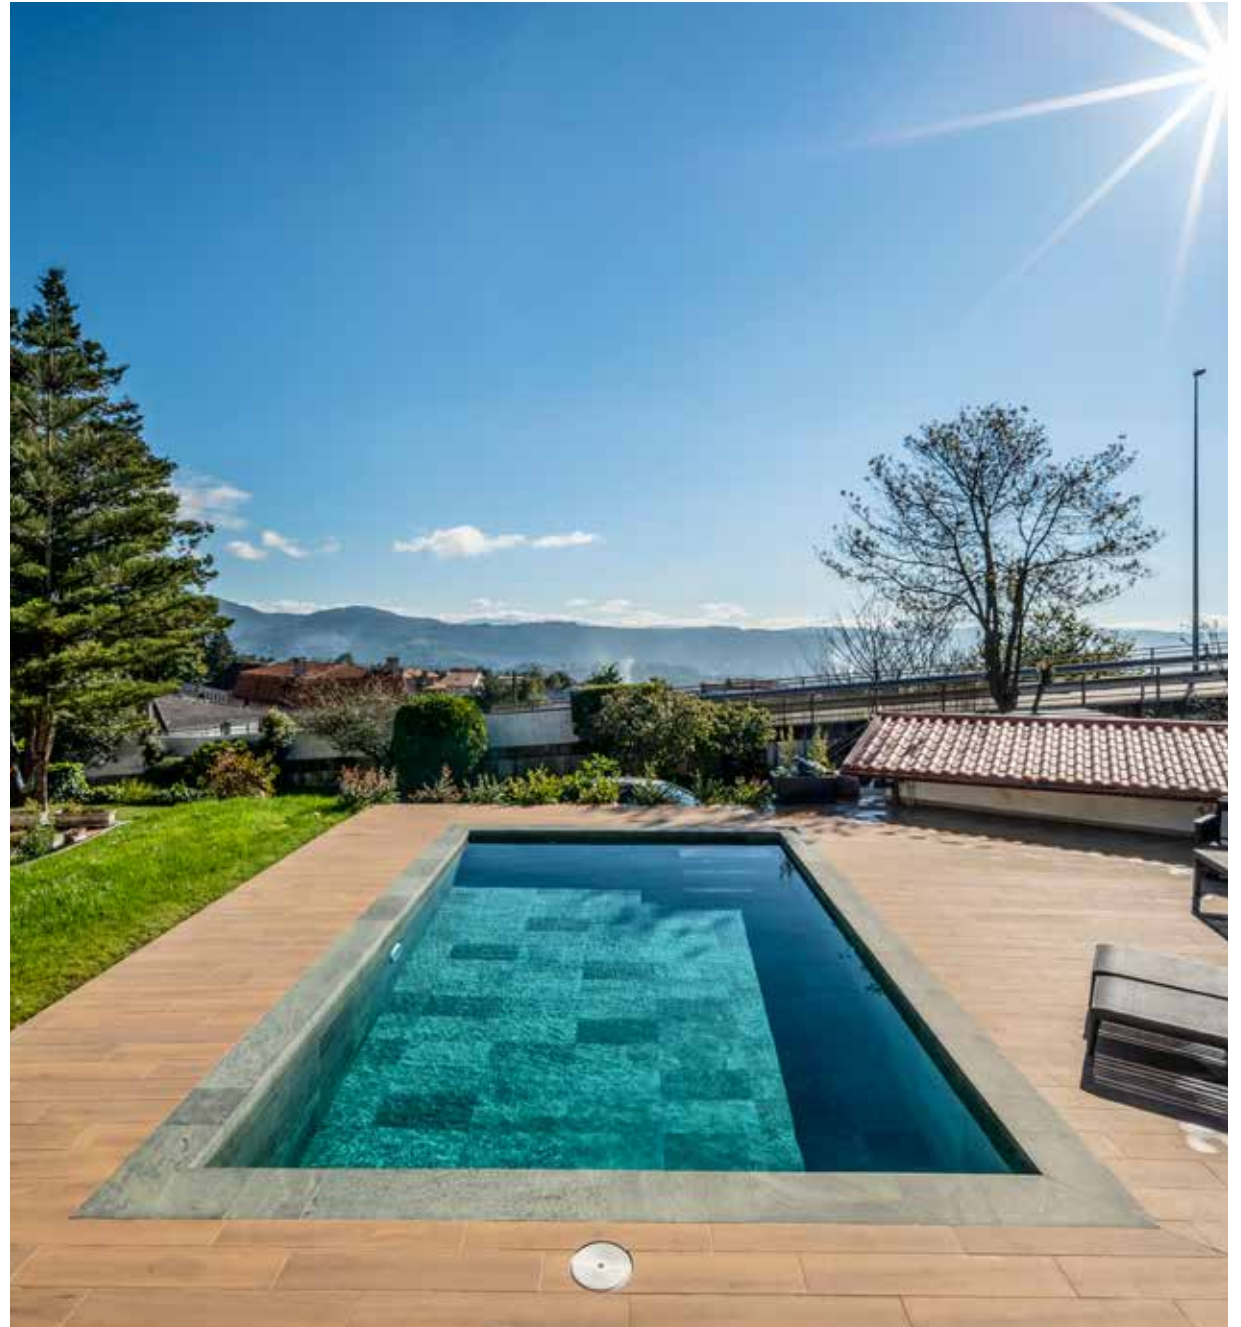

Trésor Bali

L62

E62

31 x 62,6 x 0,9

Alma Honey

19,4 x 97,9 x 1