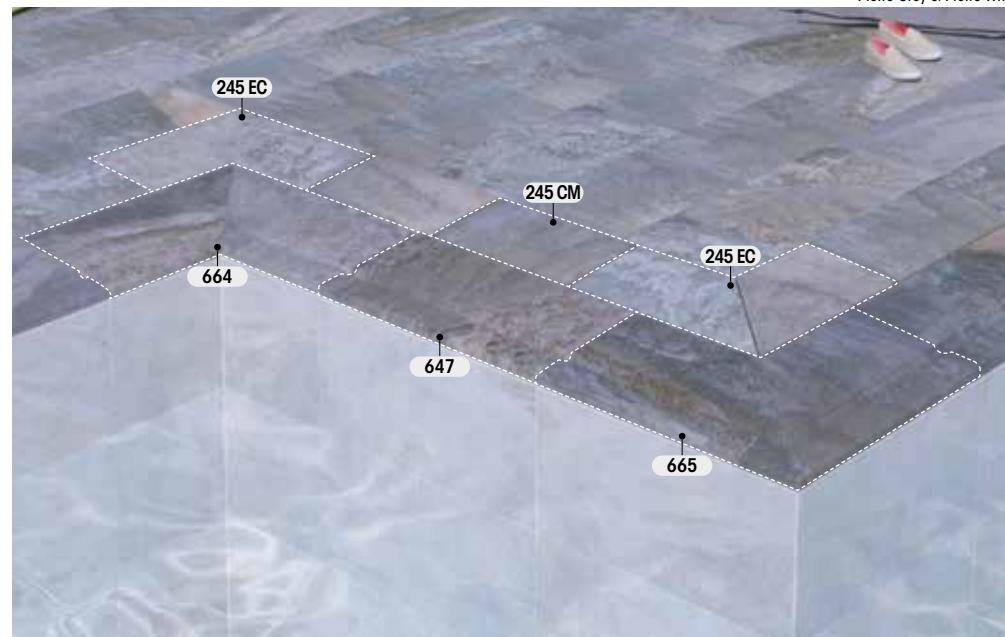

EIN 62,6 x 62,6 x 2,2

Alma  
Iconic  
Mystery  
Pietro  
Serena  
Stela  
Trésor

Pietro Golden

Pietro Grey & Pietro White

**245 FL 49,5 x 24,5 x 2,2**

Alma  
Iconic  
Mistry  
Pietro  
Serena  
Stela  
Trésor