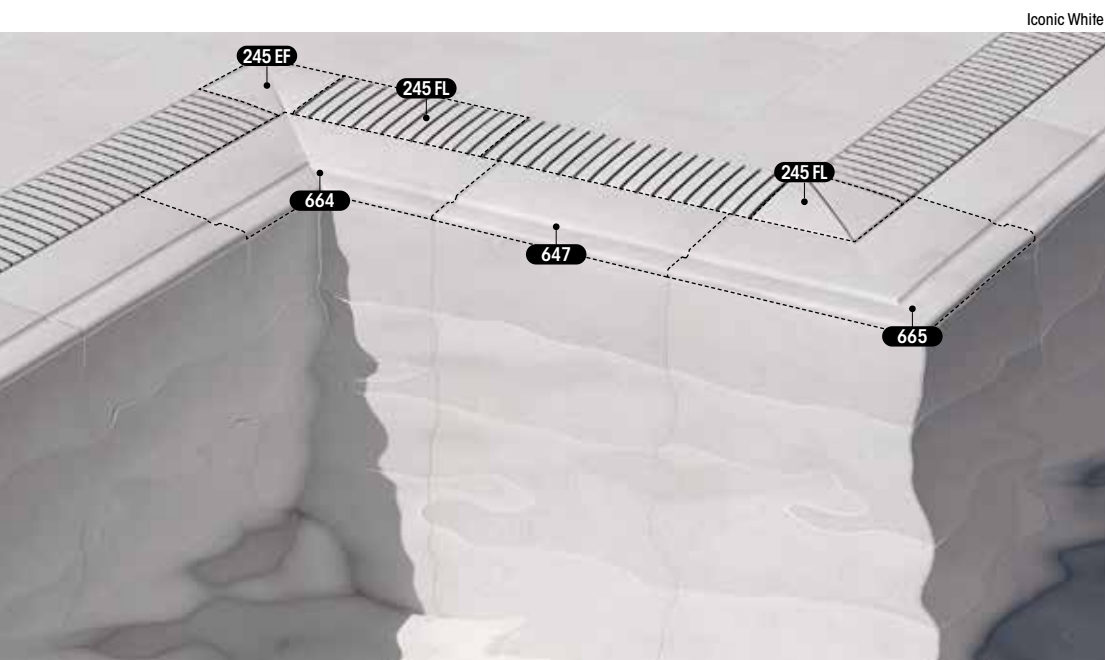

Alma  
Iconic  
Mistry  
Pietro  
Serena  
Stela

**SI3 46 x 46 x 2,6**

Alma  
Iconic  
Mistry  
Pietro  
Serena  
Stela

**SE3 31 x 31 x 2,6**

Alma  
Iconic  
Mistry  
Pietro  
Serena  
Stela

Mistry Grey

**647** 62,6 x 31 x 2,6