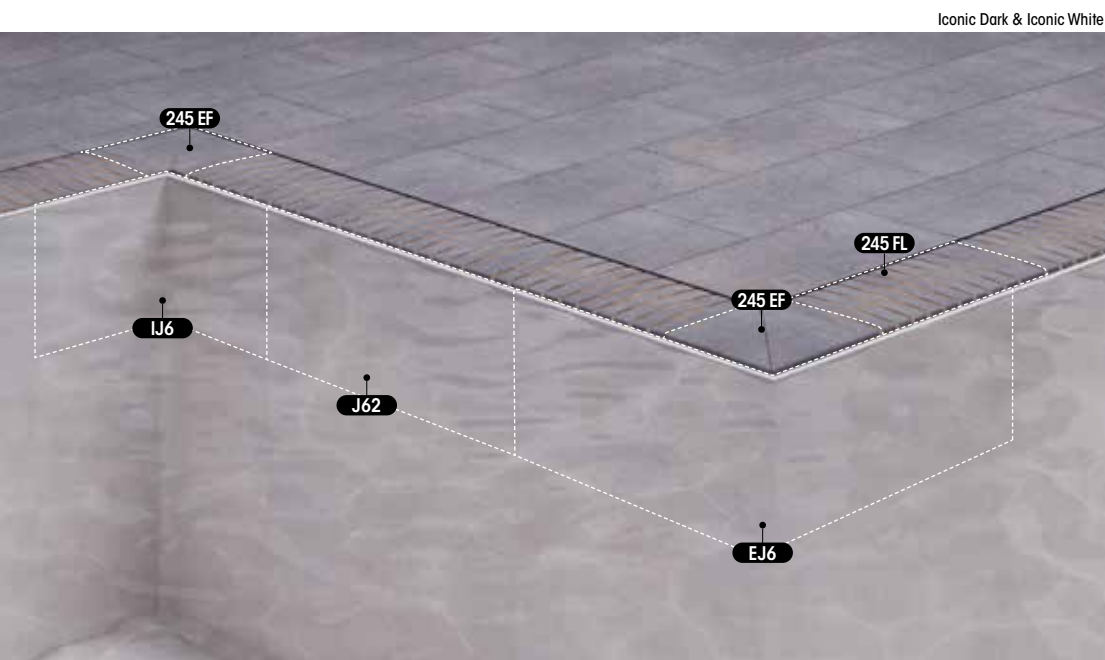

Iconic  
Mistery  
Pietro  
Serena  
Trésor

**664** 62,6 x 62,6 x 2,6

Iconic  
Mistery  
Pietro  
Serena  
Trésor

**665** 62,6 x 62,6 x 2,6

Iconic  
Mistery  
Pietro  
Serena  
Trésor

**J62** 62,6 x 31 x 3,8