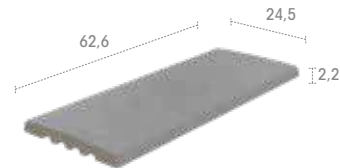

Alma
Iconic
Mystery
Pietro
Serena
Stela
Trésor