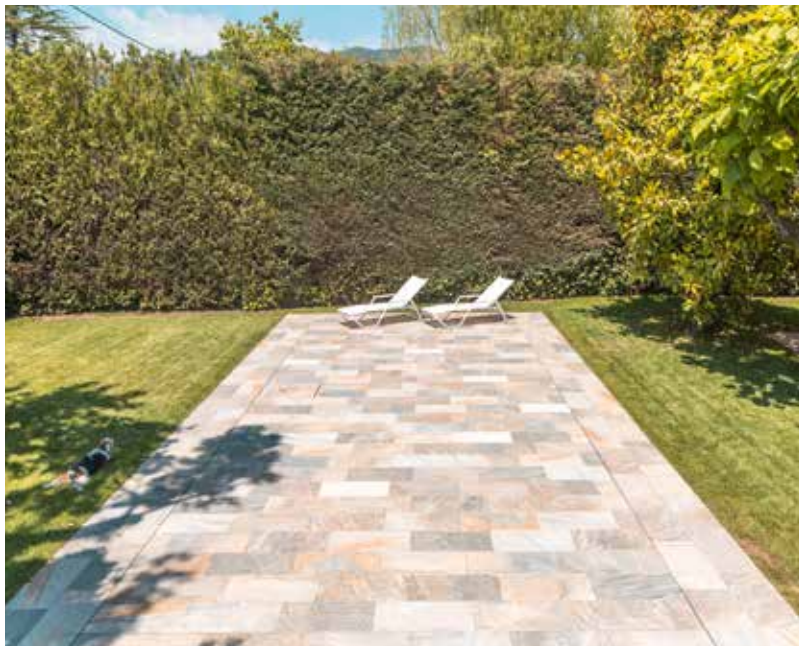

Serena Mix 31 x 62,6 x 0,9 L62 E62