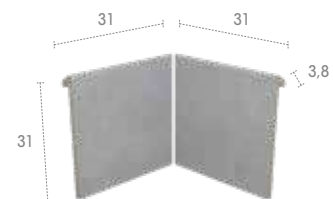

Alma  
Iconic  
Mistry  
Pietro  
Serena  
Stela

**SI3 46 x 46 x 2,6**

Alma  
Iconic  
Mistry  
Pietro  
Serena  
Stela

**SE3 31 x 31 x 2,6**

Alma  
Iconic  
Mistry  
Pietro  
Serena  
Stela

Mistry Grey

**647** 62,6 x 31 x 2,6

Iconic  
Mistery  
Pietro  
Serena  
Trésor

**664** 62,6 x 62,6 x 2,6

Iconic  
Mistery  
Pietro  
Serena  
Trésor

**665** 62,6 x 62,6 x 2,6

Iconic  
Mistery  
Pietro  
Serena  
Trésor

**J62** 62,6 x 31 x 3,8

Iconic  
Mistry  
Pietro  
Serena  
Trésor

**IJ6** 31 x 31 x 31

Iconic  
Mistry  
Pietro  
Serena  
Trésor

**EJ6** 62,6 x 62,6 x 31

Iconic  
Mistry  
Pietro  
Serena  
Trésor

Iconic Grey

**J62 62,6 x 31 x 3,8**