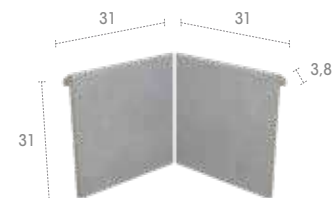

Iconic  
Mistery  
Pietro  
Serena  
Trésor

**664** 62,6 x 62,6 x 2,6

Iconic  
Mistery  
Pietro  
Serena  
Trésor

**665** 62,6 x 62,6 x 2,6

Iconic  
Mistery  
Pietro  
Serena  
Trésor

**J62** 62,6 x 31 x 3,8

Iconic  
Mistry  
Pietro  
Serena  
Trésor

**IJ6** 31 x 31 x 31

Iconic  
Mistry  
Pietro  
Serena  
Trésor

**EJ6** 62,6 x 62,6 x 31

Iconic  
Mistry  
Pietro  
Serena  
Trésor

Iconic Grey

**J62 62,6 x 31 x 3,8**

Iconic  
Mistry  
Pietro  
Serena  
Trésor

**IJ6 31 x 31 x 31**

Iconic  
Mistry  
Pietro  
Serena  
Trésor

**EJ6 62,6 x 62,6 x 31**

Iconic  
Mistry  
Pietro  
Serena  
Trésor

Iconic White & Iconic Dark

Iconic Dark