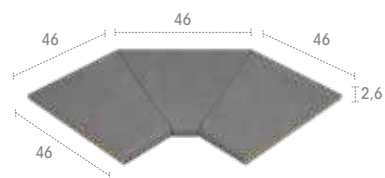

Mistry Blue Stone

**DL1 31,7 x 31,7 x 3,8**

Iconic  
Mistry  
Pietro  
Serena  
Trésor

**DL2 31,7 x 31,7 x 3,8**

Alma  
Iconic  
Mistry  
Pietro  
Serena  
Stela  
Trésor

Iconic Dark & Iconic White

**S62 62,6 x 31 x 2,6**

Alma  
Iconic  
Mistry  
Pietro  
Serena  
Stela

**SI3 46 x 46 x 2,6**

Alma  
Iconic  
Mistry  
Pietro  
Serena  
Stela

**SE3 31 x 31 x 2,6**

Alma  
Iconic  
Mistry  
Pietro  
Serena  
Stela

Mistry Grey

**647** 62,6 x 31 x 2,6