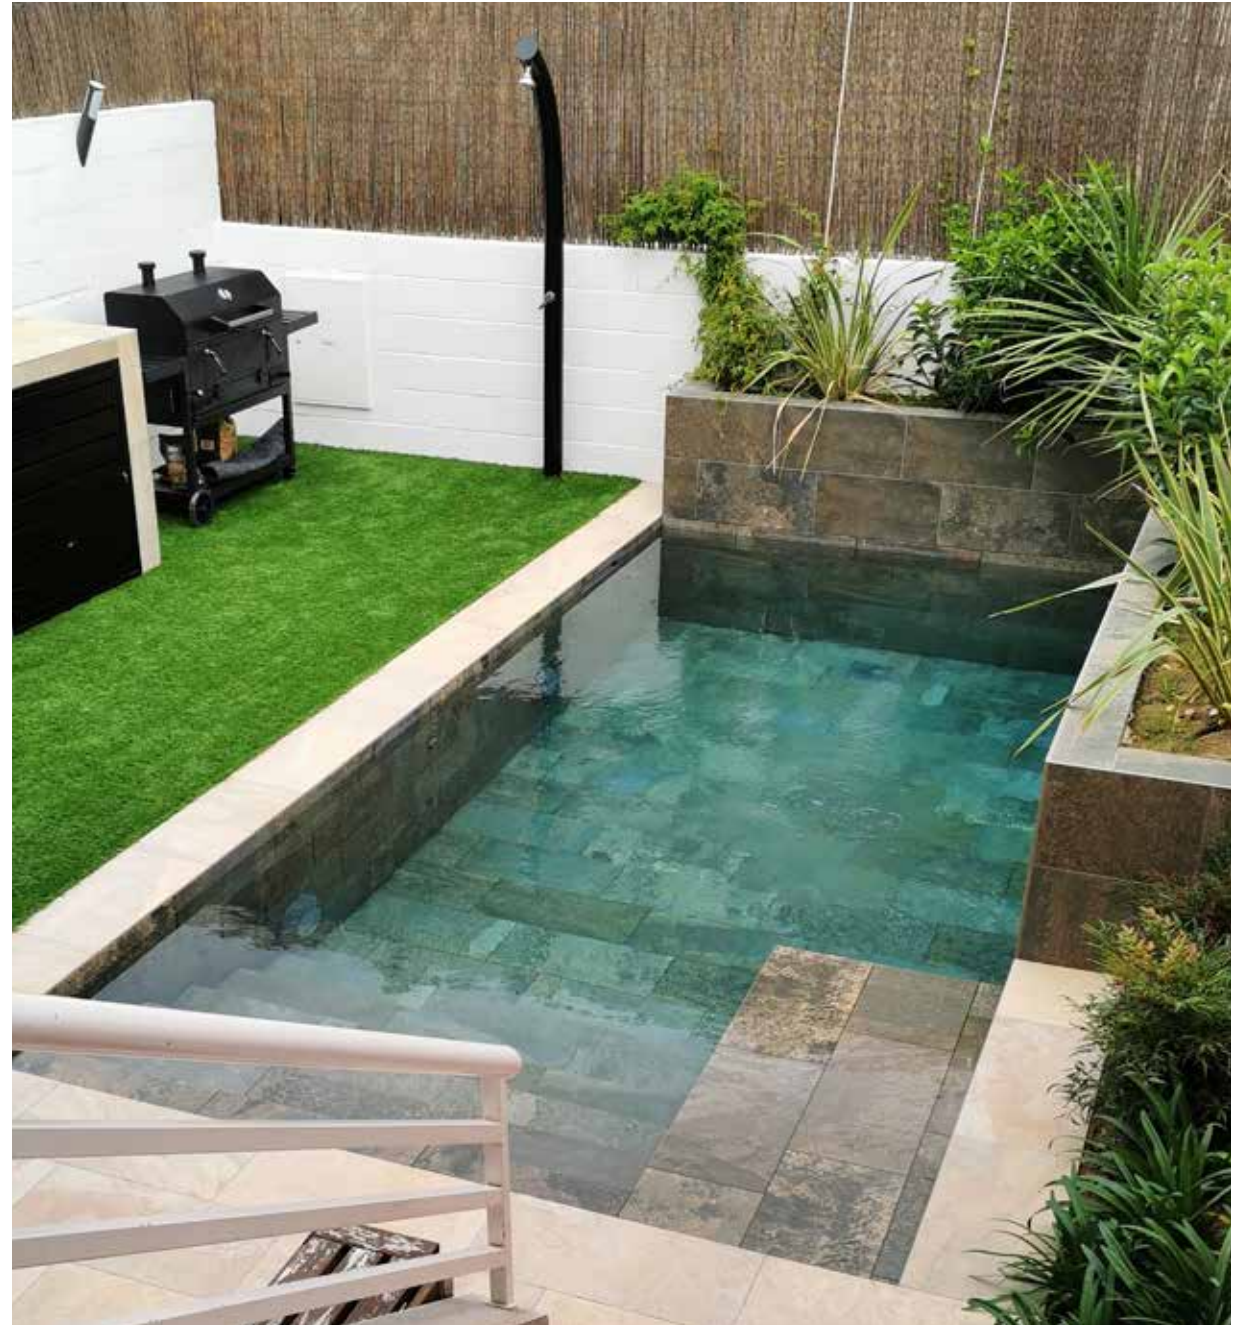

Pietro Golden 31 x 62,6 x 0,9 L62 **Pietro Dark** 31 x 62,6 x 0,9 L62