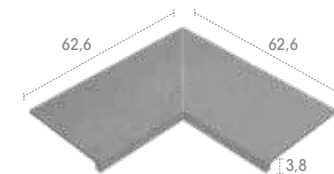

Iconic Grey & Iconic White

**L62 62,6 x 31,7 x 3,8**

Alma  
Iconic  
Mistry  
Pietro  
Serena  
Stela  
Trésor

**L98 97,9 x 31,7 x 3,8**

Alma  
Iconic  
Mistry  
Pietro  
Stela

**E62 62,6 x 62,6 x 3,8**

Alma  
Iconic  
Mistry  
Pietro  
Serena  
Stela  
Trésor

Mistry Blue Stone

**DL1 31,7 x 31,7 x 3,8**

Iconic  
Mistry  
Pietro  
Serena  
Trésor

**DL2 31,7 x 31,7 x 3,8**

Alma  
Iconic  
Mistry  
Pietro  
Serena  
Stela  
Trésor

Iconic Dark & Iconic White

**S62 62,6 x 31 x 2,6**