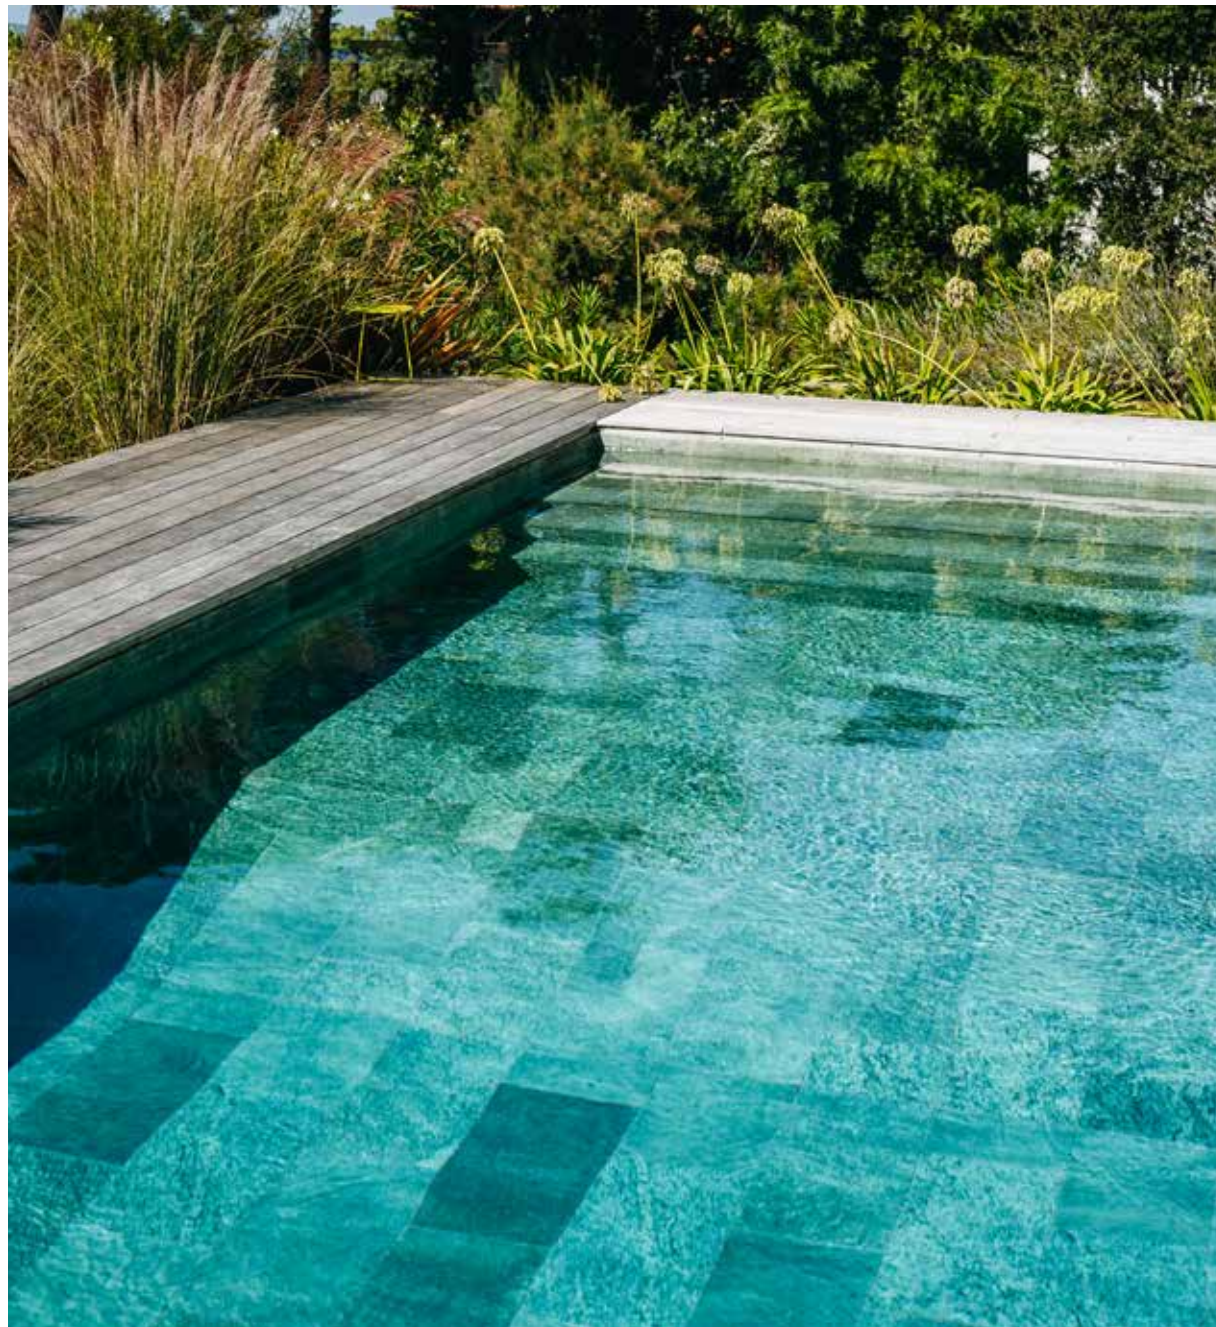

48,8 x 97,9 x 1

L62

**Iconic White**

48,8 x 97,9 x 1

Trésor Bali 31 x 62,6 x 0,9

L62

Trésor Bali

L62