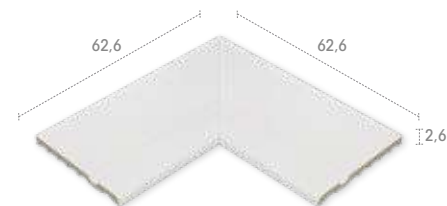

664 62,6 x 62,6 x 2,6

Iconic
Mistery
Pietro
Serena
Trésor